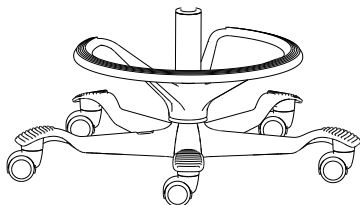

NERO

GASLIFT - PISTONE

265 mm

200 mm

150 mm

OPTIONAL

FOOT RING - POGGIPIEDI

Può essere aggiunto a tutti i modelli Capisco e Capisco Puls secondo necessità per avere un appoggio sulteriore. Consigliato soprattutto per i pistoni da 200/265 mm. Il montaggio o la rimozione richiedono pochi secondi. Disponibile in abbinamento alla base Bianco - Silver - Nero.

POGGIATESTA

Il poggiatesta un accessorio solo per il modello Capisco 8106. Conferisce sostegno cervicale e comfort per tutta la schiena. Disponibile in tutti i colori.

REFERENZE

Okidoki, Göteborg

Koi Colour Studio, Oslo