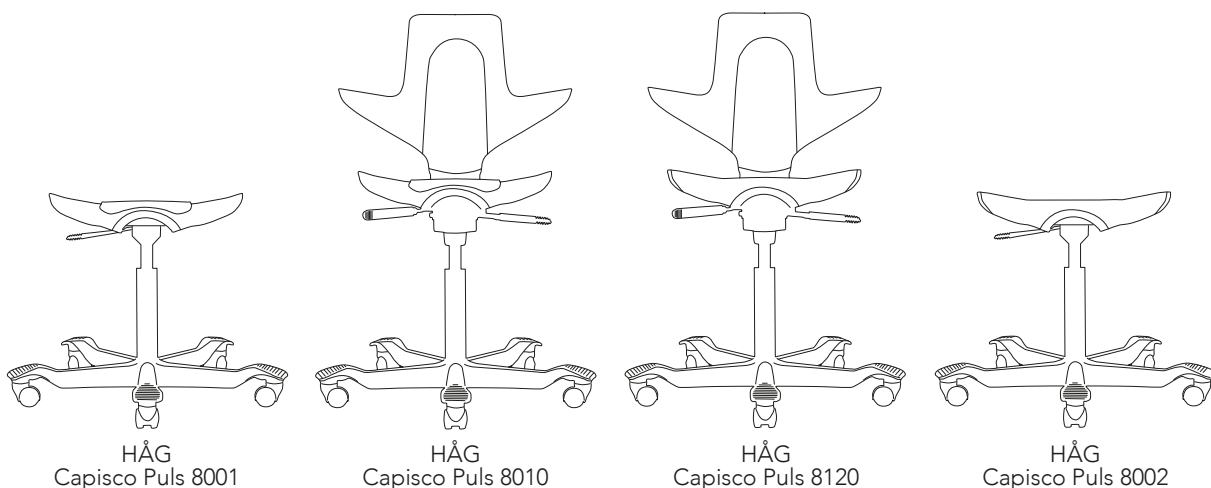

ANELLO POGGIPIEDI HÅG FOOTRING (OPZIONALE)

Accessorio per un livello extra di comfort e supporto dei piedi.

CARATTERISTICHE DI REGOLAZIONE

La sedia può essere regolata da una posizione di seduta bassa a una posizione semieretta.

- Altezza del sedile
- Profondità del sedile
- Altezza dello schienale
- Tensione di inclinazione all'indietro
- Blocco inclinazione

ALTEZZA DEL SEDILE	PISTONE	HÅG Capisco Puls 8001	HÅG Capisco Puls 8002	HÅG Capisco Puls 8010	HÅG Capisco Puls 8020
	150 mm		365 - 500	375 - 515	392 - 525
200 mm		455 - 620	470 - 635	455 - 640	470 - 650
265 mm		540 - 770	555 - 785	540 - 795	555 - 805