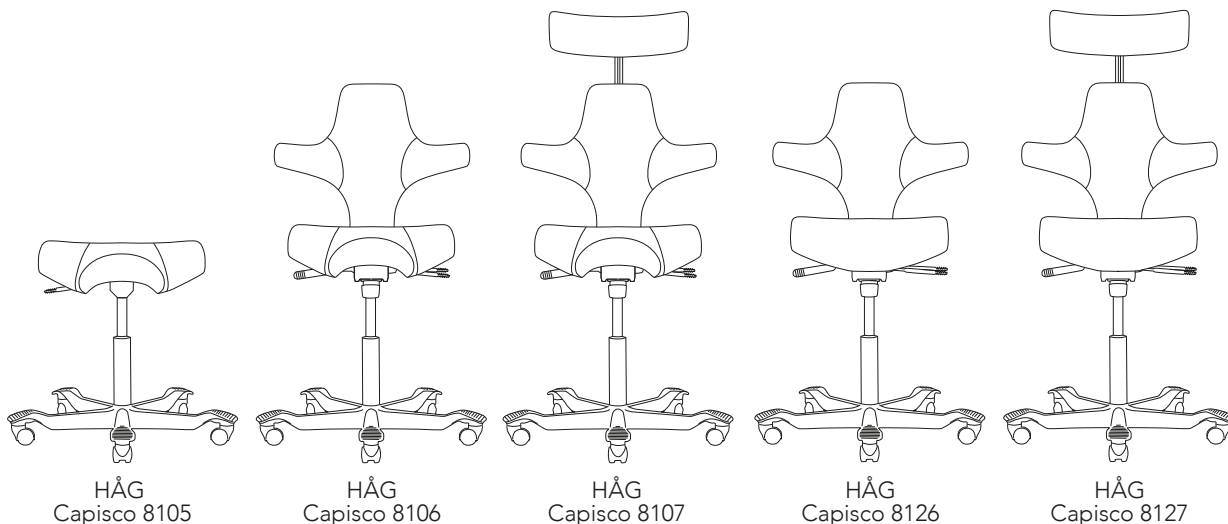

LA SEDUTA A SELLA La forma esclusiva del sedile stimola il movimento e posizioni di seduta differenti.

POGGIATESTA (OPZIONALE)

Il poggiatesta dona comfort e supporto per spalle, collo e testa. Lo spazio tra lo schienale ed il poggiatesta consente maggiore libertà di movimento.

ANELLO POGGIAPIEDI HÅG FOOTRING (OPZIONALE)

Accessorio per un livello extra di comfort e supporto dei piedi.

CARATTERISTICHE DI REGOLAZIONE

La sedia può essere regolata da una posizione di seduta bassa a una posizione semieretta.

- Poggiatesta
- Altezza del sedile
- Profondità del sedile
- Altezza dello schienale
- Tensione di inclinazione all'indietro
- Blocco inclinazione

10 Year
HÅG Guarantee

ALTEZZA DEL SEDILE	PISTONE	HÅG Capisco 8105	HÅG Capisco 8106	HÅG Capisco 8107	HÅG Capisco 8126	HÅG Capisco 8127
	150 mm	380 - 515	417 - 547	417 - 547	417 - 547	417 - 547
	200 mm	445 - 630	470 - 655	470 - 655	470 - 655	470 - 655
	265 mm	530 - 790	555 - 810	555 - 810	555 - 810	555 - 810