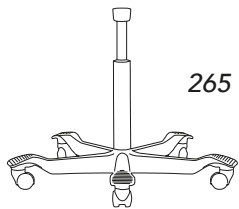

GASLIFT - PISTONE

265 mm