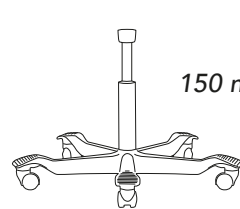

NERO

GASLIFT - PISTONE

265 mm

200 mm

150 mm

OPTIONAL

FOOT RING - POGGIPIEDI

Può essere aggiunto a tutti i modelli Capisco e Capisco Puls secondo necessità per avere un appoggio sulteriore. Consigliato soprattutto per i pistoni da 200/265 mm. Il montaggio o la rimozione richiedono pochi secondi. Disponibile in abbinamento alla base Bianco - Silver - Nero.