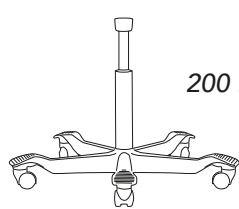

PERSONALIZZAZIONI

RUOTE

STANDARD
Morbide rallentate
allo scarico

SU RICHIESTA
Frenate al carico

SU RICHIESTA
Piedini fissi

BASE

BIANCO

SILVER

NERO

GASLIFT - PISTONE

265 mm

200 mm

150 mm

OPTIONAL

FOOT RING - POGGIPIEDI

Può essere aggiunto a tutti i modelli Capisco e Capisco Puls secondo necessità per avere un appoggio sulteriore. Consigliato soprattutto per i pistoni da 200/265 mm. Il montaggio o la rimozione richiedono pochi secondi. Disponibile in abbinamento alla base Bianco - Silver - Nero.

POGGIATESTA

Il poggiatesta un accessorio solo per il modello Capisco 8106. Conferisce sostegno cervicale e comfort per tutta la schiena. Disponibile in tutti i colori.